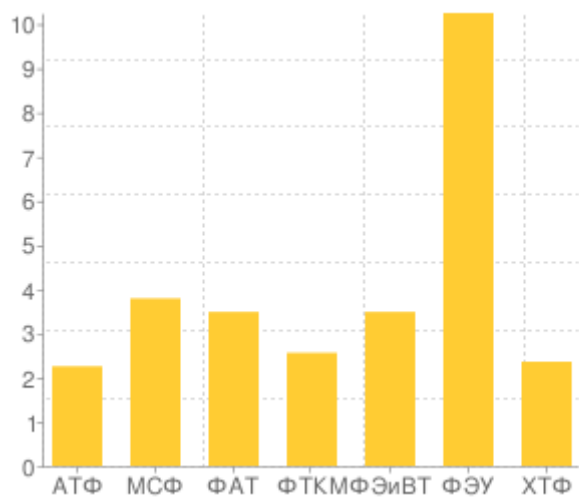

Графики приема — 2006

ВолгГТУ

Количество поданных заявлений

Количество поданных заявлений на одно планируемое место

- АТФ - Автотракторный факультет
- МСФ - Машиностроительный факультет
- ФАТ - Факультет автомобильного транспорта
- ФТКМ - Факультет технологии конструкционных материалов
- ФЭиВТ - Факультет электроники и вычислительной техники
- ФЭУ - Факультет экономики и управления
- ХТФ - Химико-технологический факультет