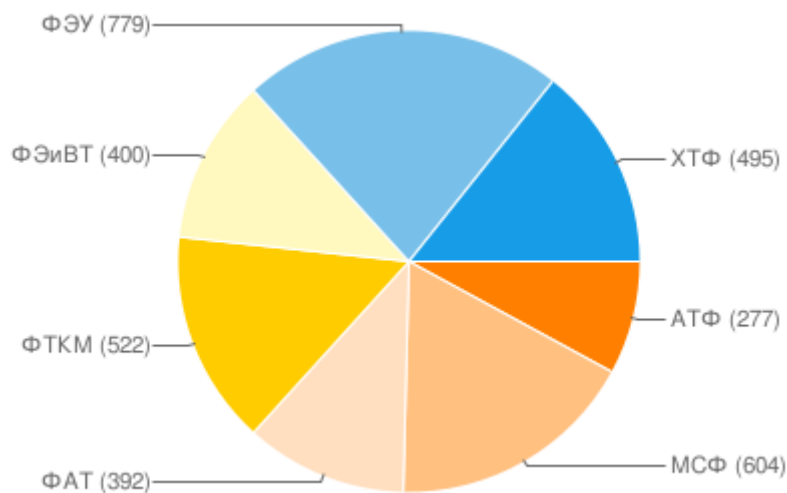

Графики приема — 2006

ВолгГТУ

Количество поданных заявлений

Количество поданных заявлений на одно планируемое место

- АТФ - Автотракторный факультет
- МСФ - Машиностроительный факультет
- ФАТ - Факультет автомобильного транспорта
- ФТКМ - Факультет технологии конструкционных материалов
- ФЭиВТ - Факультет электроники и вычислительной техники
- ФЭУ - Факультет экономики и управления
- ХТФ - Химико-технологический факультет