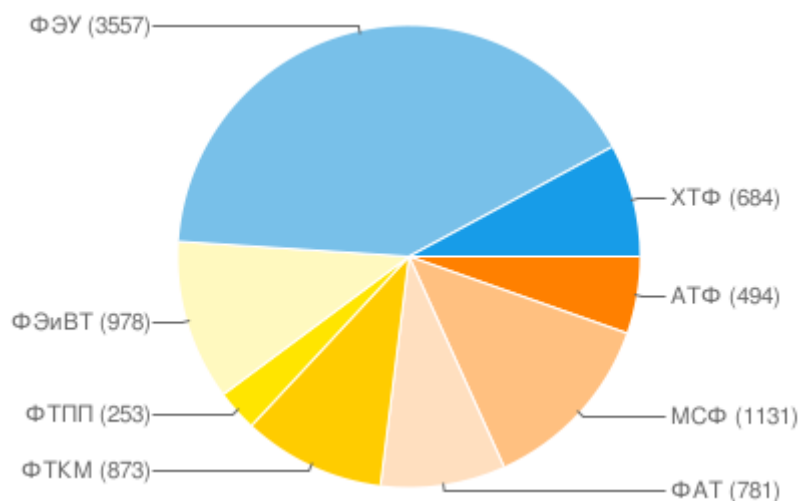

Графики приема — 2009

ВолгГТУ

Количество поданных заявлений

Количество поданных заявлений на одно планируемое место

- АТФ - Автотракторный факультет
- МСФ - Машиностроительный факультет
- ФАТ - Факультет автомобильного транспорта
- ФТКМ - Факультет технологии конструкционных материалов
- ФТПП - Факультет технологии пищевых производств
- ФЭиВТ - Факультет электроники и вычислительной техники
- ФЭУ - Факультет экономики и управления
- ХТФ - Химико-технологический факультет

ВПИ

Количество поданных заявлений

Количество поданных заявлений на одно планируемое место

- ФАМ - Автомеханический факультет (ВПИ)
- ФЭИ - Инженерно-экономический факультет (ВПИ)

КТИ

Количество поданных заявлений

Количество поданных заявлений на одно планируемое место

- ФИТ - Факультет информационных технологий (КТИ)
- ФПТ - Промышленные технологии (КТИ)
- ФЭМ - Экономика и менеджмент (ВПИ)