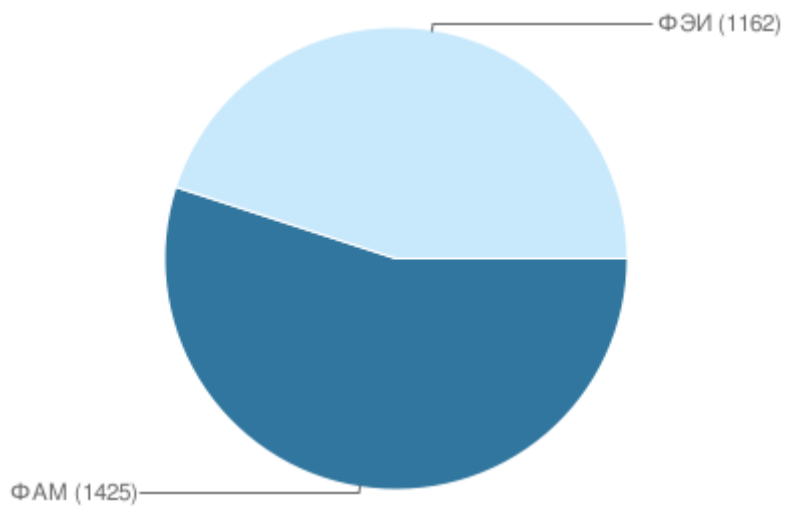

Графики приема — 2009

ВолгГТУ

Количество поданных заявлений

Количество поданных заявлений на одно планируемое место

- АТФ - Автотракторный факультет
- МСФ - Машиностроительный факультет
- ФАТ - Факультет автомобильного транспорта
- ФТКМ - Факультет технологии конструкционных материалов
- ФТПП - Факультет технологии пищевых производств
- ФЭиВТ - Факультет электроники и вычислительной техники
- ФЭУ - Факультет экономики и управления
- ХТФ - Химико-технологический факультет

ВПИ

Количество поданных заявлений

Количество поданных заявлений на одно планируемое место

- ФАМ - Автомеханический факультет (ВПИ)
- ФЭИ - Инженерно-экономический факультет (ВПИ)

КТИ

Количество поданных заявлений