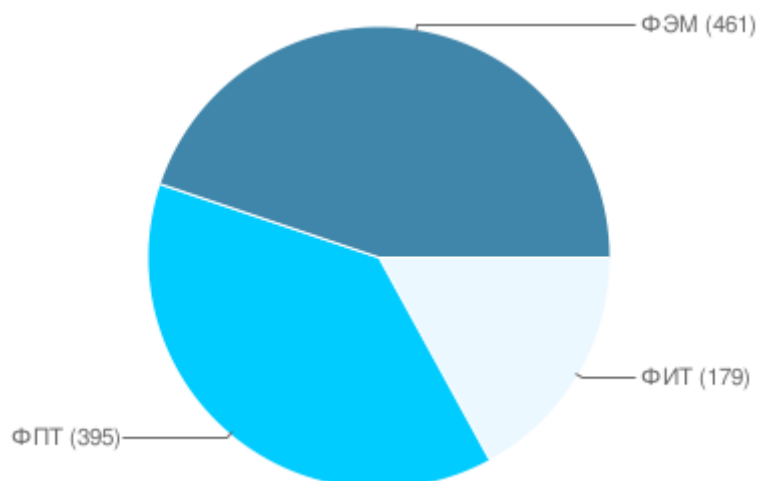

Графики приема — 2009

ВолгГТУ

Количество поданных заявлений

Количество поданных заявлений на одно планируемое место

- АТФ - Автотракторный факультет
- МСФ - Машиностроительный факультет
- ФАТ - Факультет автомобильного транспорта
- ФТКМ - Факультет технологии конструкционных материалов
- ФТПП - Факультет технологии пищевых производств
- ФЭиВТ - Факультет электроники и вычислительной техники
- ФЭУ - Факультет экономики и управления
- ХТФ - Химико-технологический факультет

ВПИ

Количество поданных заявлений

Количество поданных заявлений на одно планируемое место

- ФАМ - Автомеханический факультет (ВПИ)
- ФЭИ - Инженерно-экономический факультет (ВПИ)

КТИ

Количество поданных заявлений

Количество поданных заявлений на одно планируемое место

- ФИТ - Факультет информационных технологий (КТИ)
- ФПТ - Промышленные технологии (КТИ)
- ФЭМ - Экономика и менеджмент (ВПИ)