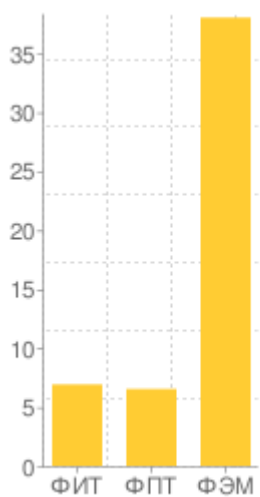

Графики приема — 2009

ВолгГТУ

Количество поданных заявлений

Количество поданных заявлений на одно планируемое место

- АТФ - Автотракторный факультет
- МСФ - Машиностроительный факультет
- ФАТ - Факультет автомобильного транспорта
- ФТКМ - Факультет технологии конструкционных материалов
- ФТПП - Факультет технологии пищевых производств
- ФЭиВТ - Факультет электроники и вычислительной техники
- ФЭУ - Факультет экономики и управления
- ХТФ - Химико-технологический факультет

ВПИ

Количество поданных заявлений

Количество поданных заявлений на одно планируемое место

- ФАМ - Автомеханический факультет (ВПИ)
- ФЭИ - Инженерно-экономический факультет (ВПИ)

КТИ

Количество поданных заявлений

Количество поданных заявлений на одно планируемое место

- ФИТ - Факультет информационных технологий (КТИ)
- ФПТ - Промышленные технологии (КТИ)
- ФЭМ - Экономика и менеджмент (ВПИ)