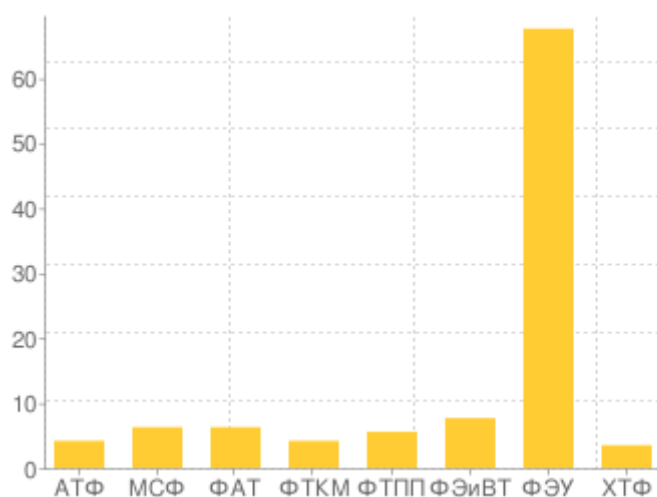

Графики приема — 2009

ВолгГТУ

Количество поданных заявлений

Количество поданных заявлений на одно планируемое место

- АТФ - Автотракторный факультет
- МСФ - Машиностроительный факультет
- ФАТ - Факультет автомобильного транспорта
- ФТКМ - Факультет технологии конструкционных материалов
- ФТПП - Факультет технологии пищевых производств
- ФЭиВТ - Факультет электроники и вычислительной техники
- ФЭУ - Факультет экономики и управления
- ХТФ - Химико-технологический факультет

ВПИ

Количество поданных заявлений

Количество поданных заявлений на одно планируемое место

- ФАМ - Автомеханический факультет (ВПИ)
- ФЭИ - Инженерно-экономический факультет (ВПИ)

КТИ

Количество поданных заявлений