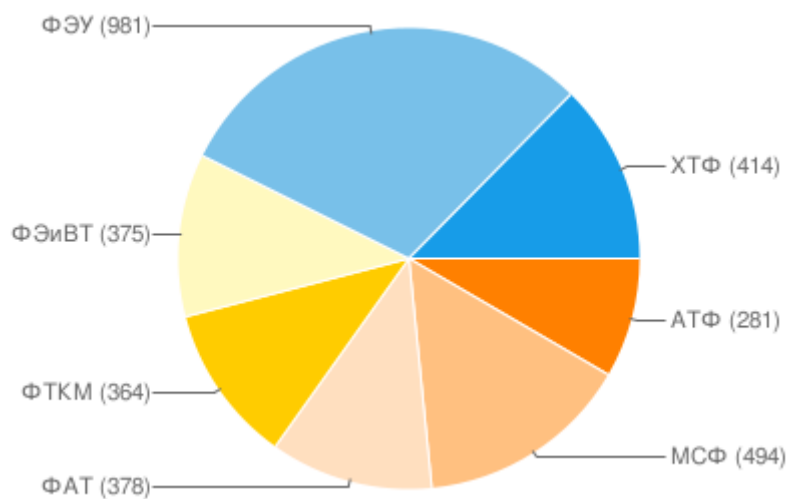

Графики приема — 2008

ВолгГТУ

Количество поданных заявлений

Количество поданных заявлений на одно планируемое место

- АТФ - Автотракторный факультет
- МСФ - Машиностроительный факультет
- ФАТ - Факультет автомобильного транспорта
- ФТКМ - Факультет технологии конструкционных материалов
- ФЭиВТ - Факультет электроники и вычислительной техники
- ФЭУ - Факультет экономики и управления
- ХТФ - Химико-технологический факультет