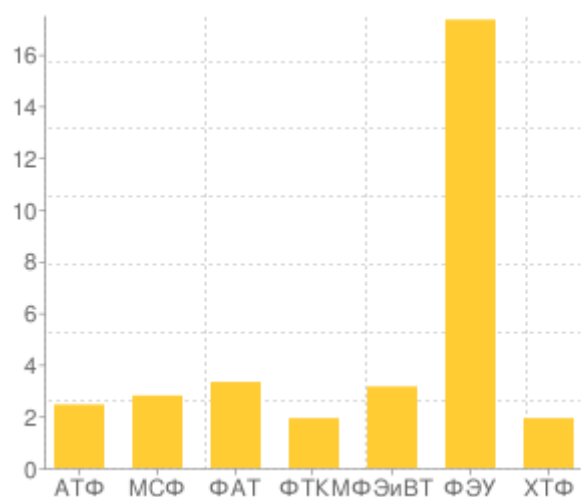

Графики приема — 2008

ВолгГТУ

Количество поданных заявлений

Количество поданных заявлений на одно планируемое место

- АТФ - Автотракторный факультет
- МСФ - Машиностроительный факультет
- ФАТ - Факультет автомобильного транспорта
- ФТКМ - Факультет технологии конструкционных материалов
- ФЭиВТ - Факультет электроники и вычислительной техники
- ФЭУ - Факультет экономики и управления
- ХТФ - Химико-технологический факультет