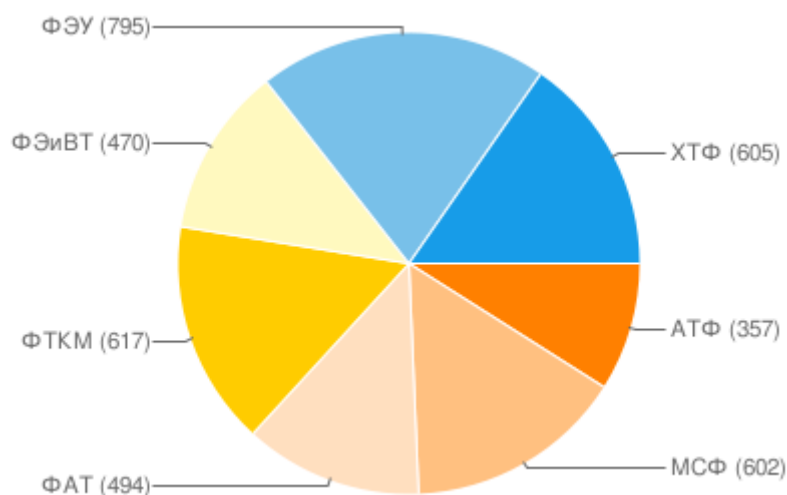

Графики приема — 2005

ВолгГТУ

Количество поданных заявлений

Количество поданных заявлений на одно планируемое место

- АТФ - Автотракторный факультет
- МСФ - Машиностроительный факультет
- ФАТ - Факультет автомобильного транспорта
- ФТКМ - Факультет технологии конструкционных материалов
- ФЭиВТ - Факультет электроники и вычислительной техники
- ФЭУ - Факультет экономики и управления
- ХТФ - Химико-технологический факультет