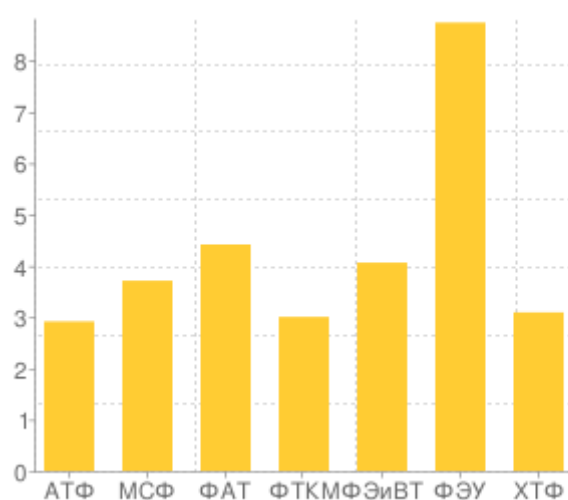

Графики приема — 2005

ВолгГТУ

Количество поданных заявлений

Количество поданных заявлений на одно планируемое место

- АТФ - Автотракторный факультет
- МСФ - Машиностроительный факультет
- ФАТ - Факультет автомобильного транспорта
- ФТКМ - Факультет технологии конструкционных материалов
- ФЭиВТ - Факультет электроники и вычислительной техники
- ФЭУ - Факультет экономики и управления
- ХТФ - Химико-технологический факультет