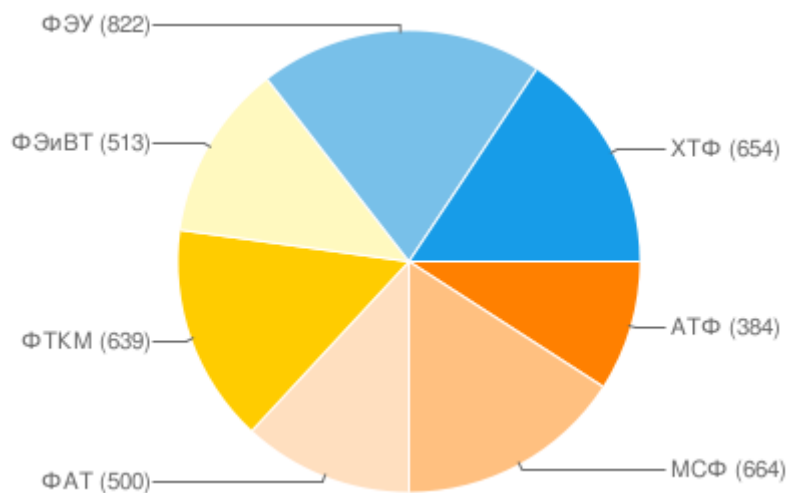

Графики приема — 2004

ВолгГТУ

Количество поданных заявлений

Количество поданных заявлений на одно планируемое место

- АТФ - Автотракторный факультет
- МСФ - Машиностроительный факультет
- ФАТ - Факультет автомобильного транспорта
- ФТКМ - Факультет технологии конструкционных материалов
- ФЭиВТ - Факультет электроники и вычислительной техники
- ФЭУ - Факультет экономики и управления
- ХТФ - Химико-технологический факультет