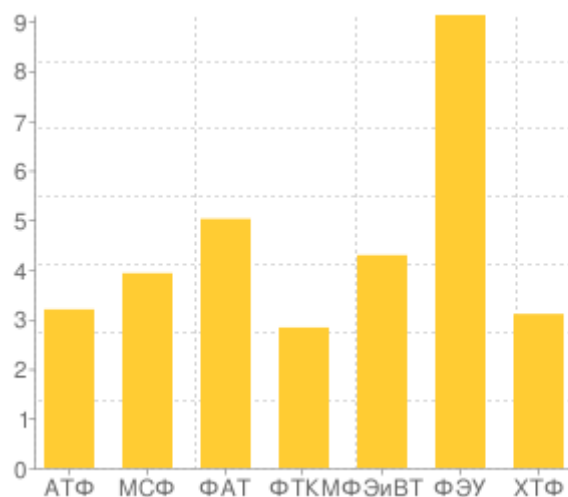

Графики приема — 2004

ВолгГТУ

Количество поданных заявлений

Количество поданных заявлений на одно планируемое место

- АТФ - Автотракторный факультет
- МСФ - Машиностроительный факультет
- ФАТ - Факультет автомобильного транспорта
- ФТКМ - Факультет технологии конструкционных материалов
- ФЭиВТ - Факультет электроники и вычислительной техники
- ФЭУ - Факультет экономики и управления
- ХТФ - Химико-технологический факультет